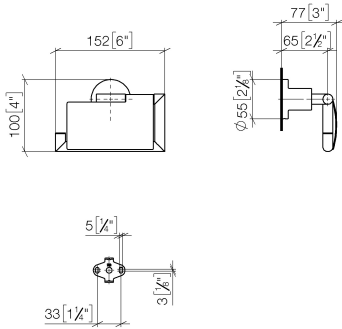

83 510 892

- Breite 152 mm
- Höhe 100 mm
- Rosette Ø 55 mm
- Ausladung 77 mm

	Chrom gebürstet	83 510 892-93
	Chrom	83 510 892-00
	Platin gebürstet	83 510 892-06
	Platin	83 510 892-08
	Dark Chrome	83 510 892-19
	Messing gebürstet (23kt Gold)	83 510 892-28
	Schwarz matt	83 510 892-33
	Champagne gebürstet (22kt Gold)	83 510 892-46
	Champagne (22kt Gold)	83 510 892-47
	Dark Platinum gebürstet	83 510 892-99

83 510 892

mm [inches]

83 510 892

Ersatzteile für die
anderen
Oberflächenvarianten
finden Sie hier:
Chrom

Ersatzteilstückliste

Nr.	Artikelnummer	Benennung	Verbaumenge	Lieferzeit
1	05 17 20 739 00 90	Befestigungssatz	1	2
2	09 30 30 071 90	Schraube	1	2
3	09 30 11 046 90	Scheibe	1	2
4	08 17 89 505-93	Halter	1	20
5	04 31 11 113 00 90	Stift	1	2
6	05 17 89 553 00-93	Halter	1	20
7	90 31 11 038 00 90	Stift	2	2
8	08 11 02 514-93	Deckel	1	20
9	90 28 22 641 00-93	Halter	1	20