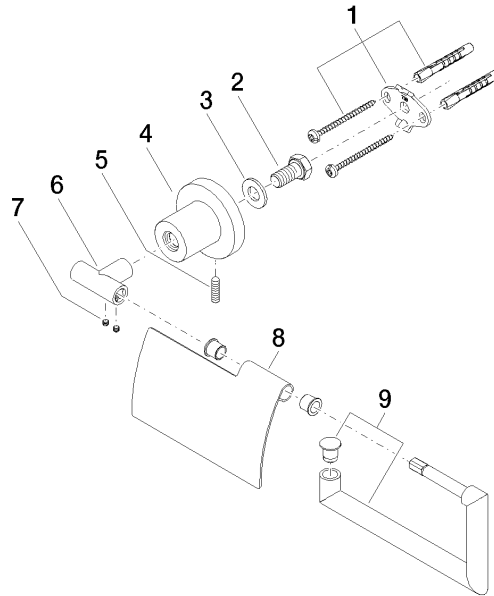

83 510 892

- Breite 152 mm
- Höhe 100 mm
- Rosette Ø 55 mm
- Ausladung 77 mm

	Chrom gebürstet	83 510 892-93
	Chrom	83 510 892-00
	Platin gebürstet	83 510 892-06
	Platin	83 510 892-08
	Dark Chrome	83 510 892-19
	Messing gebürstet (23kt Gold)	83 510 892-28
	Schwarz matt	83 510 892-33
	Champagne gebürstet (22kt Gold)	83 510 892-46
	Champagne (22kt Gold)	83 510 892-47
	Dark Platinum gebürstet	83 510 892-99

83 510 892

mm [inches]

83 510 892

Ersatzteile für die
anderen
Oberflächenvarianten
finden Sie hier:
Chrom

Ersatzteilstückliste

Nr.	Artikelnummer	Benennung	Verbaumenge	Lieferzeit
1	05 17 20 739 00 90	Befestigungssatz	1	2
2	09 30 30 071 90	Schraube	1	2
3	09 30 11 046 90	Scheibe	1	2
4	08 17 89 505-93	Halter	1	20
5	04 31 11 113 00 90	Stift	1	2
6	05 17 89 553 00-93	Halter	1	20
7	90 31 11 038 00 90	Stift	2	2
8	08 11 02 514-93	Deckel	1	20
9	90 28 22 641 00-93	Halter	1	20